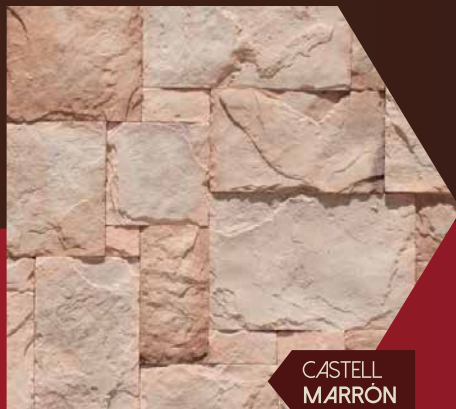

RISCO
BLANCA

BE
HAPPY

PS
IMPERIAL
STONE

La piedra a tu medida

CASTELL
GRANADA

CASTELL
MARRÓN

LADRILLO
MESÓN

LADRILLO
TEPA

PEÑASCO
INVIERNO

PEÑASCO
MOJAVE

VALOR AGREGADO A TU PROYECTO ARQUITECTÓNICO

LADRILLO
MESÓN

Las piedras **Imperial Stone®**
son piezas de diseño para interiores y exteriores
que aumentan el valor y las formas de tu obra.